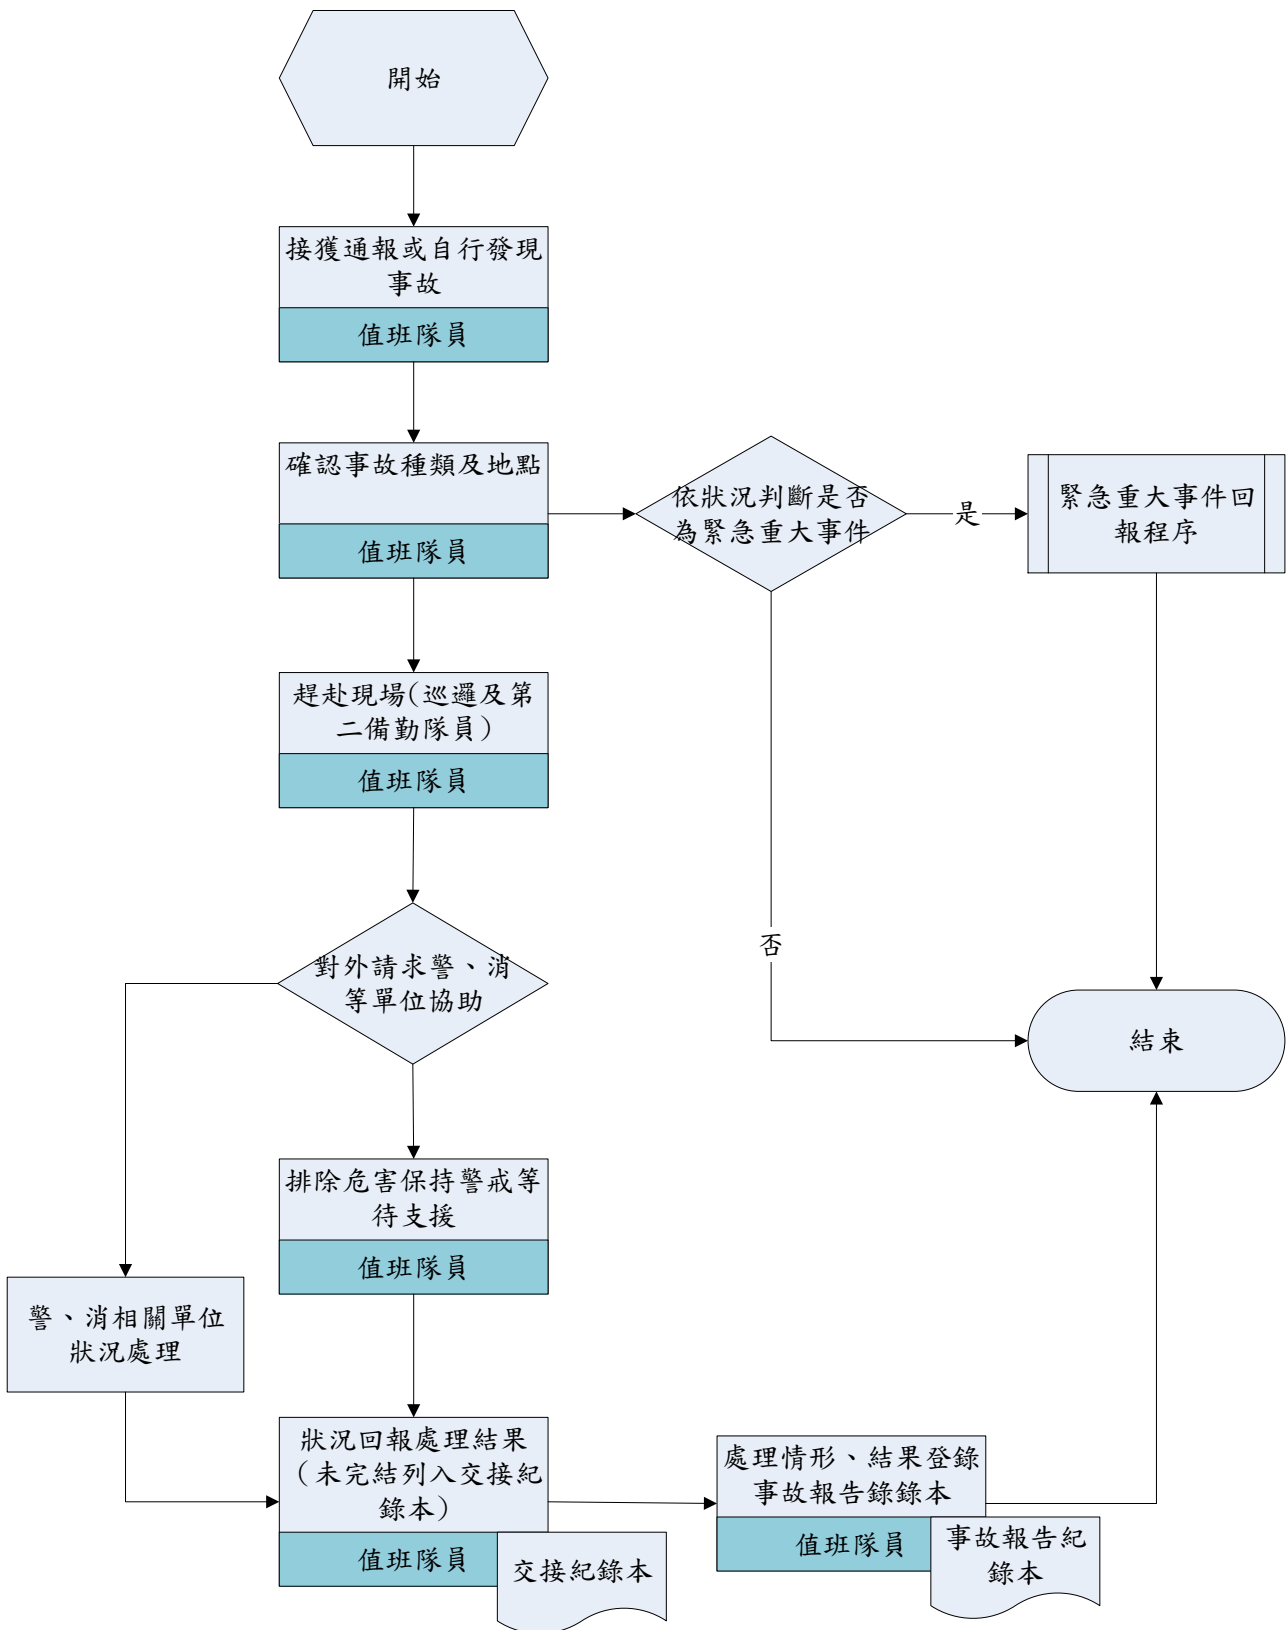

# 國立中興大學總務處駐警隊作業流程圖 緊急重大事故處理作業(D0601)

(102)最新修定

# 國立中興大學總務處駐警隊作業流程圖 報案標準作業(緊急重大事件)(D0602)

102. 最新修定