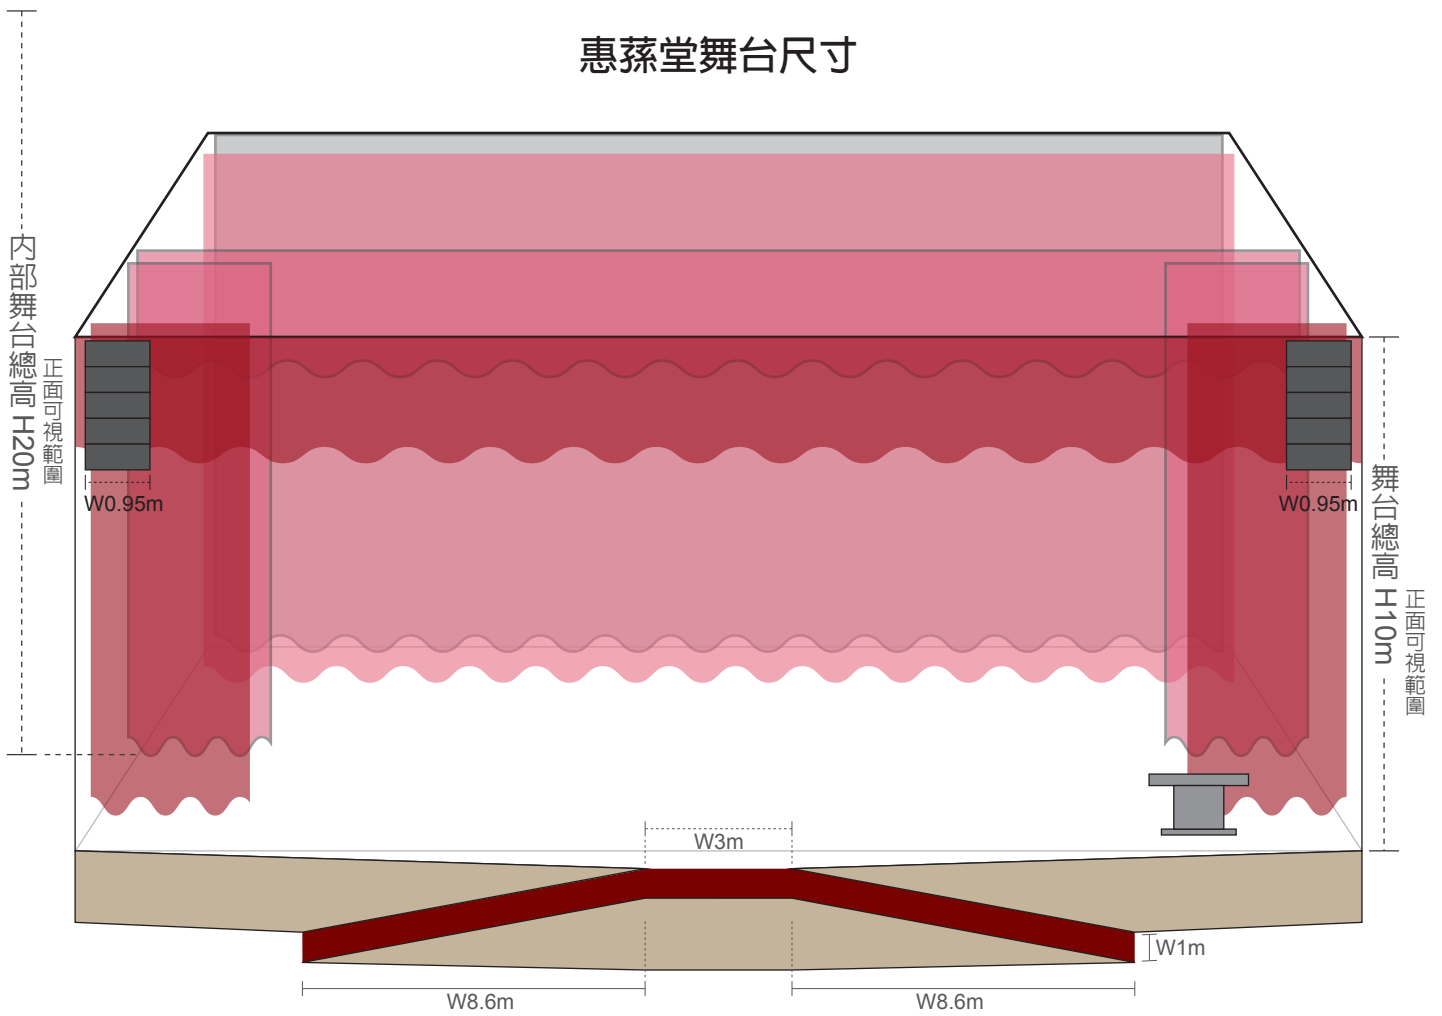

# 惠孫堂舞台尺寸

舞台總寬 25.6m (正面可視範圍)