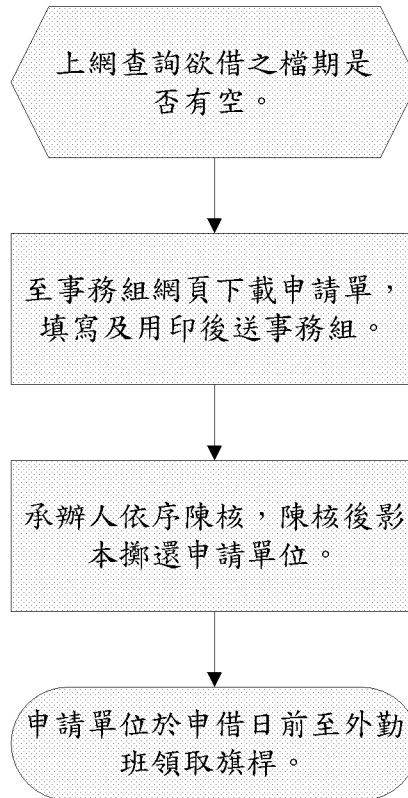

國立中興大學羅馬旗借用作業流程

國立中興大學
National Chung Hsing University
總務處

點選，可查詢羅馬已使用情形及相關資訊並下載借用申請單

檔案名稱	下載檔案	更新日期
◎ 1-會場租借流程	☑	2010-03-07
◎ 1-羅馬堂管理借用辦法	☑	2010-03-07
◎ 1-羅馬堂使用收費標準	☑	2010-02-06
◎ 1-羅馬堂場地使用需知	☑	2010-03-07
◎ 1-羅馬堂座次表	☑	2010-02-20
◎ 1-羅馬堂內外尺寸簡圖	☑	2010-03-10
◎ 1-羅馬堂場地出入口對照表-SF	☑	2010-07-14
◎ 1-羅馬堂場地出入口對照表(場佈用)	☑	2010-03-07
◎ 1-羅馬堂保險金申請書	☑	2010-06-23
◎ 1-借用場地公文範本	☑	2010-01-21