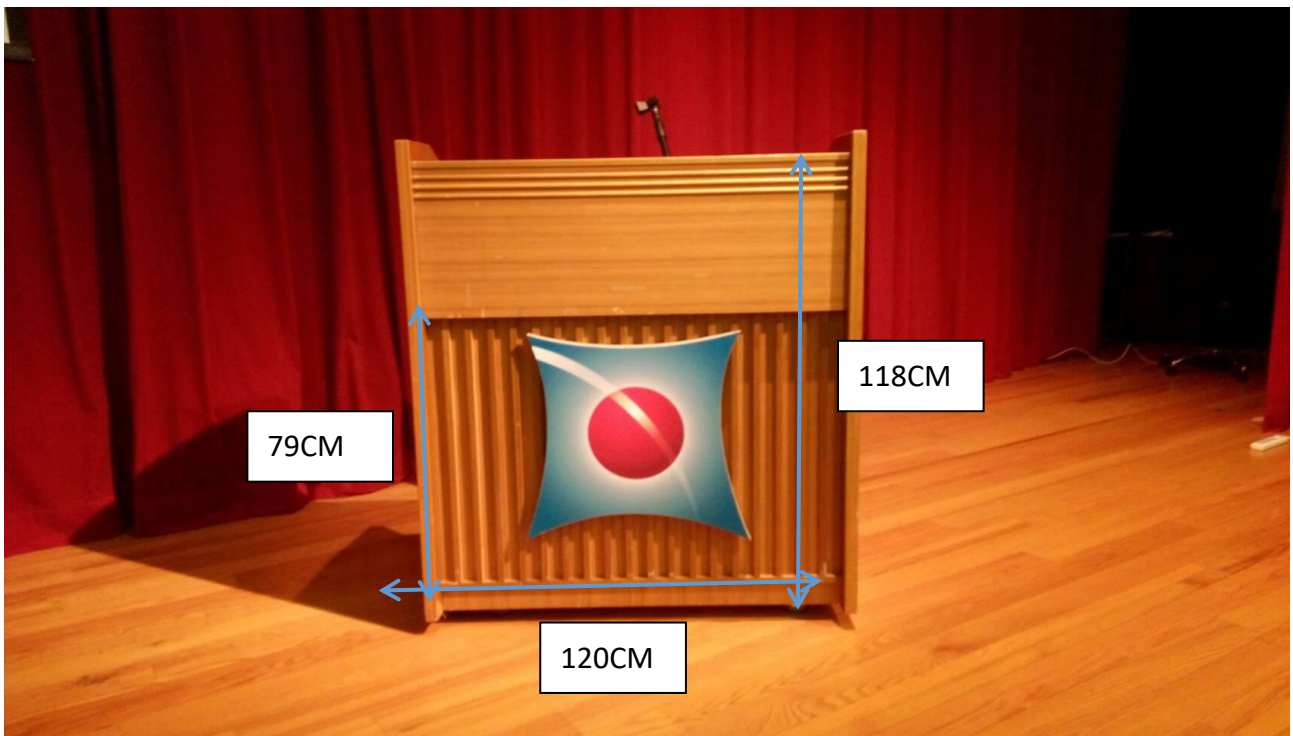

圖書館 7F 國際會議廳舞台尺寸

木講台尺寸

僅可用無痕膠黏貼，損傷表面者依其修復價照價賠償。