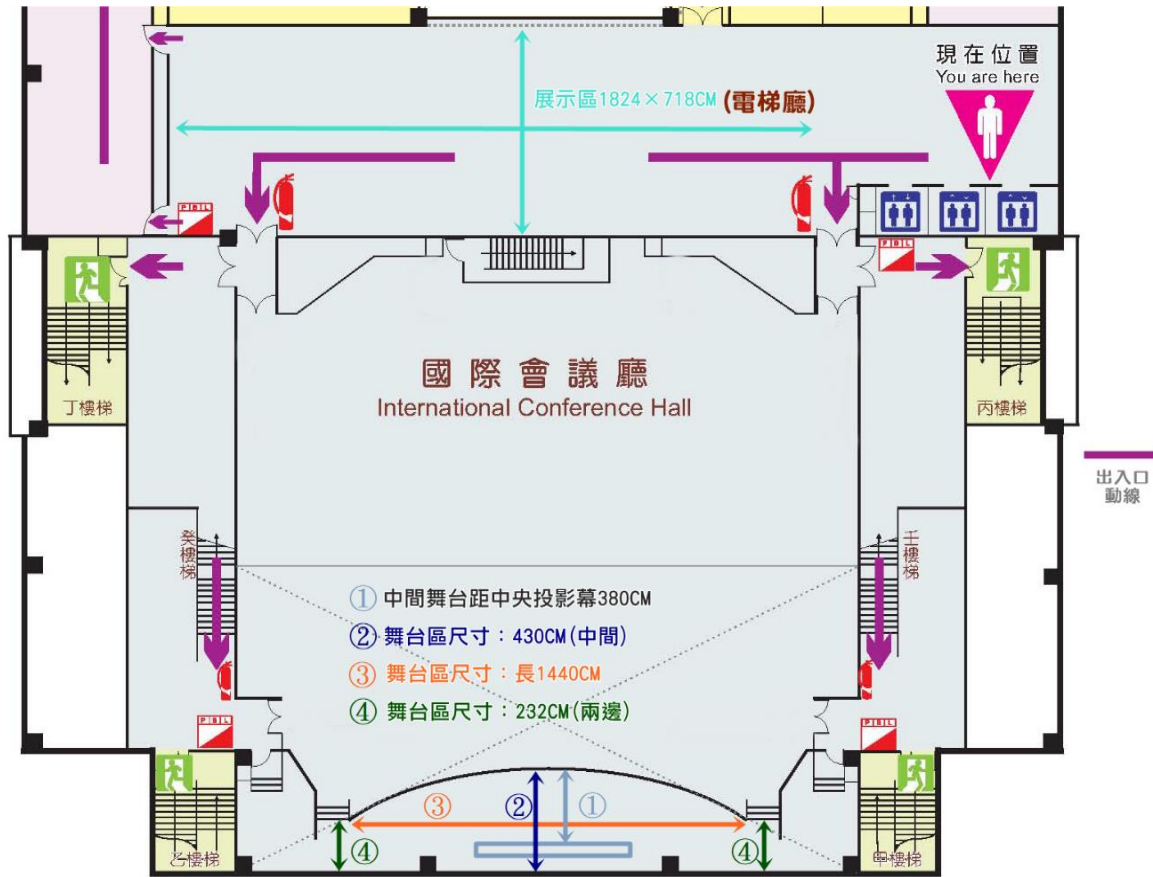

圖書館 7F 國際會議廳舞台尺寸

木講台尺寸

僅可用無痕膠黏貼，損傷表面者依其修復價照價賠償。