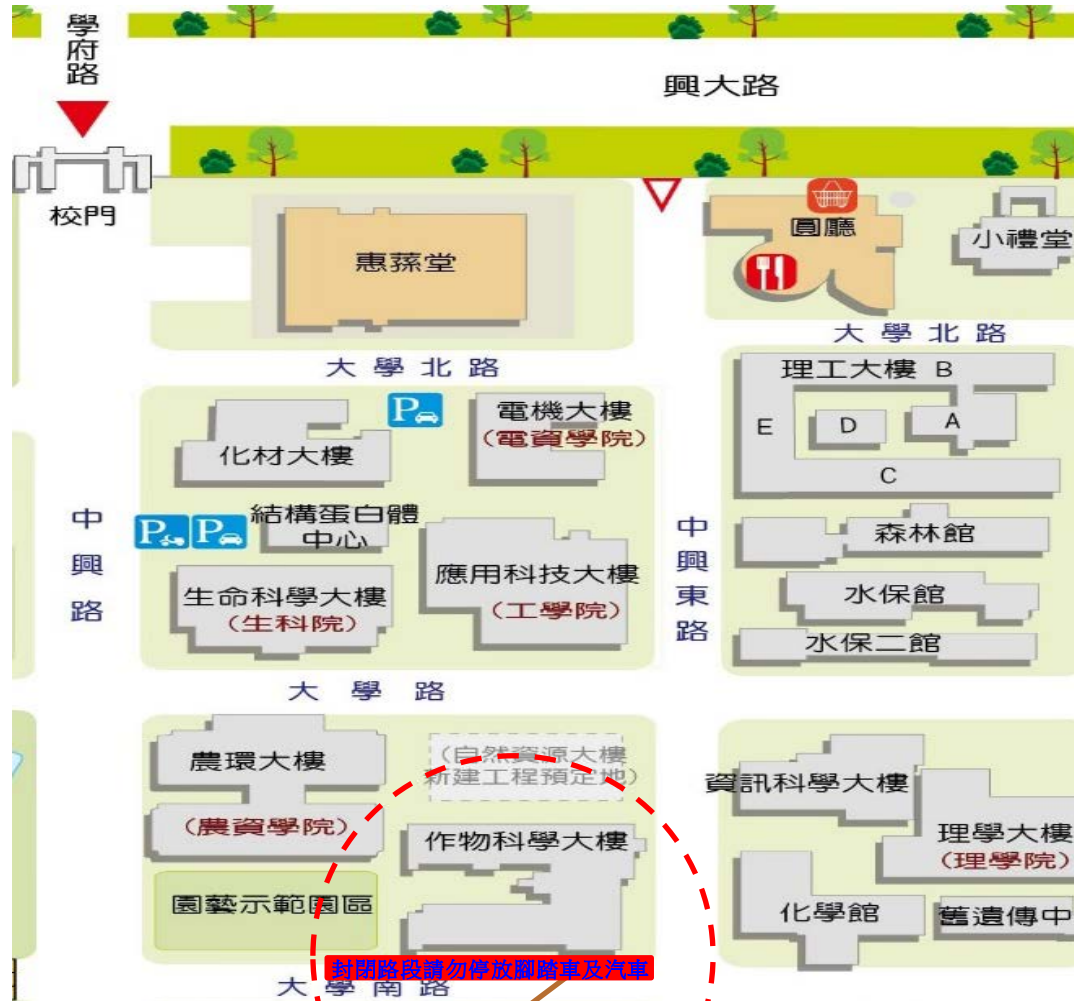

國立中興大學

NATIONAL
CHUNG HSING UNIVERSITY

※112年1月13日(五)作物大樓電梯汰換採購設備吊掛暨封路通知※

「作物大樓電梯汰換採購」訂於112年01月13日(五)上午8時起下午07時止，進行電梯材料【電梯車廂、鋼索等設備吊掛】，屆時將有承攬廠商「崇友電梯股份有限公司臺中分公司」之施工人員進出「作物大樓」；施工期間將有大型施工機具進出，敬請本校師生及來賓配合現場公告暫停取消【大學南路(作物大樓)】南側停車格，並配合勿於工地周遭停放車輛(含機、腳踏車)，如需路經工地附近，亦請注意施工機具進出配合現場交通管制並勿穿越此處或逗留，另因拆除、敲打產生局部噪音，將督請廠商先由產生極大噪音之工項盡速施作完成，如影響各位師長、同仁作息與不便之處敬請海涵。

國立中興大學

總務處

營繕組

中華民國 111 年 01 月 10 日

※112年1月13日(五)作物大樓電梯汰換採購設備吊掛暨封路通知※詳如紅色標記處

【作物大樓電梯汰換採購吊掛區示意圖】

封閉路段請勿停放腳踏車及汽車

※112年1月13日(五)作物大樓電梯汰換採購設備吊掛暨封路區域※

【請勿停放腳踏車及汽車】

【作物大樓電梯汰換採購吊掛封路路段示意圖】