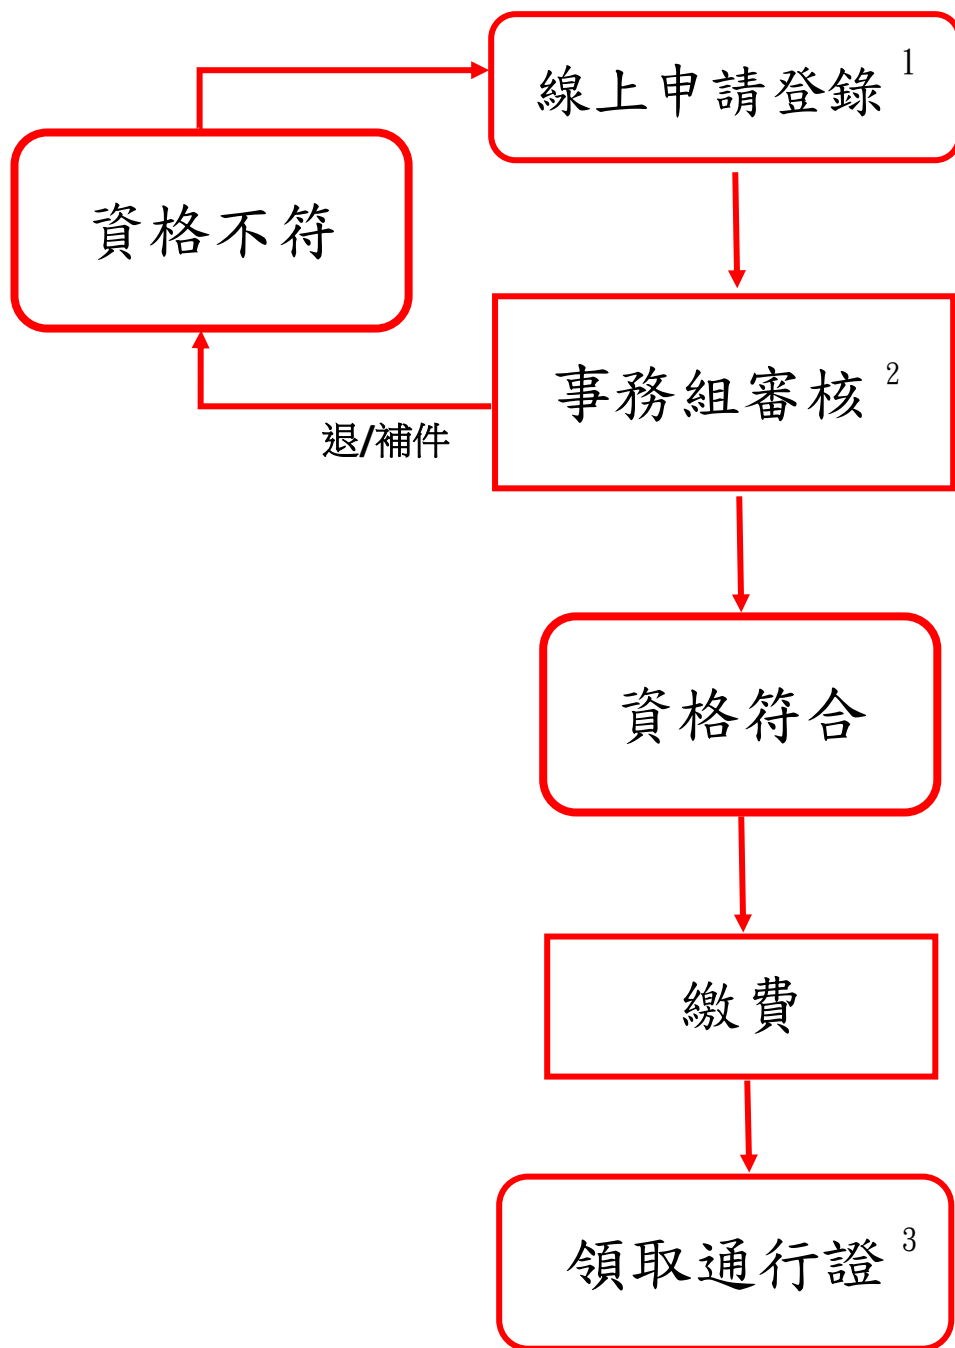

# 辦理機車識別證 SOP

1. 線上申請東二門、東三門 中興大學機車/自行車登記系統。

申請網址：<https://nchubike.ml/register.html>

2. 填寫不全或資格不符並經通知者，請其於時限內重新申請。

3. 系所統一領回代發，請申請人將通行證黏貼至機車車牌規定處。