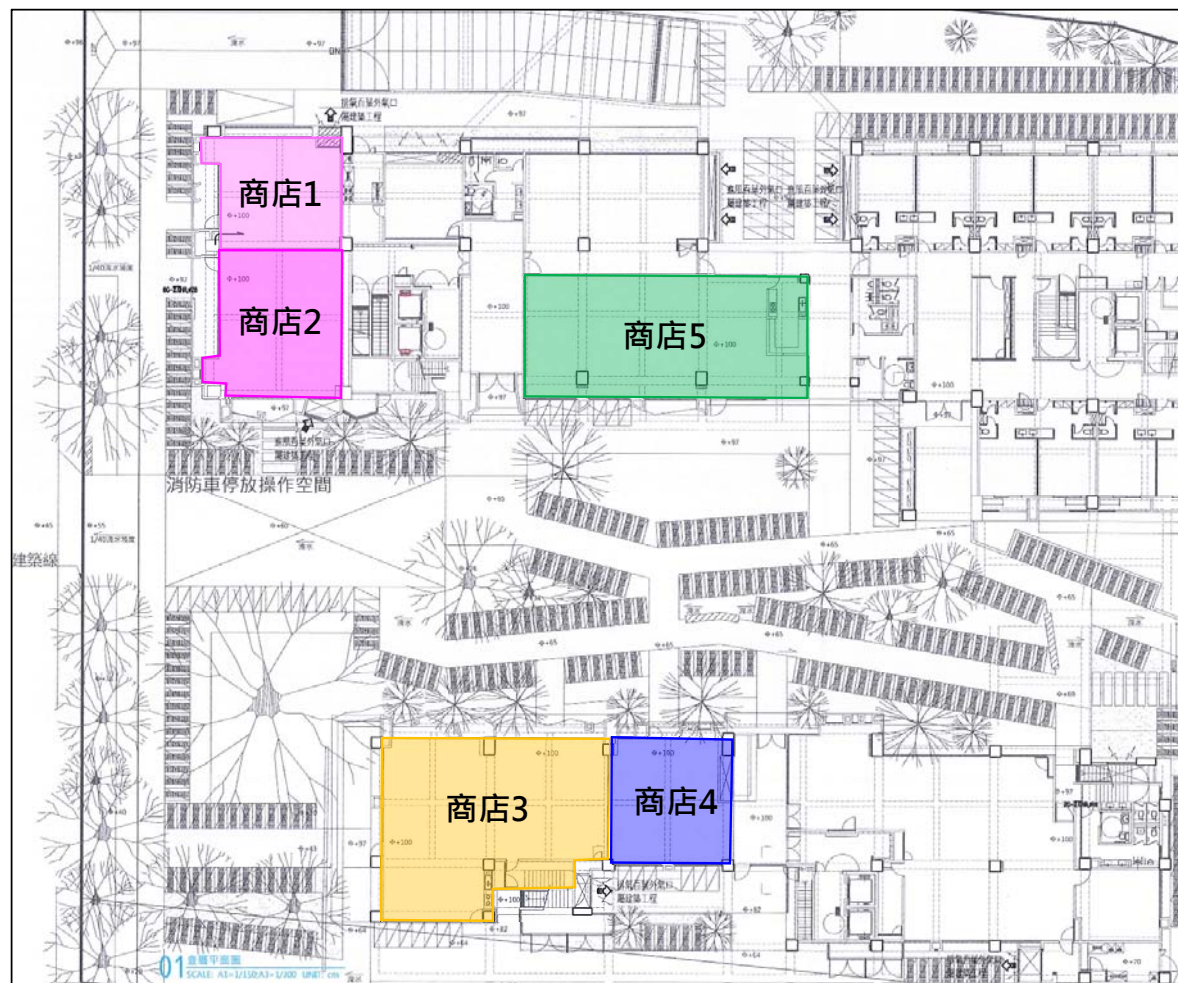

興大二村商店招租說明會

113.05.28

中興大學 總務處

興大二村位置圖

照片來源：GOOGLE MAP

興大二村商店分布

地號	南區頂橋子頭段 0133-0007地號
使用分區	文大用地
使用執照 空間用途	H1宿舍附屬空間 (販賣部)

興大二村商店基本資料

編號	規劃使用項目	面積
商店1	飲料店、藥局、藥妝店、無人商店	20.6坪 68.1m ²
商店2	藥局、藥妝店、無人商店	29.4坪 97.19m ²
商店3	餐飲業、便利商店、連鎖咖啡	50.73坪 167.69m ²
商店4	影印店	22.17坪 73.3m ²
商店5	便當熱食智能販賣機	51.32坪 169.65m ²