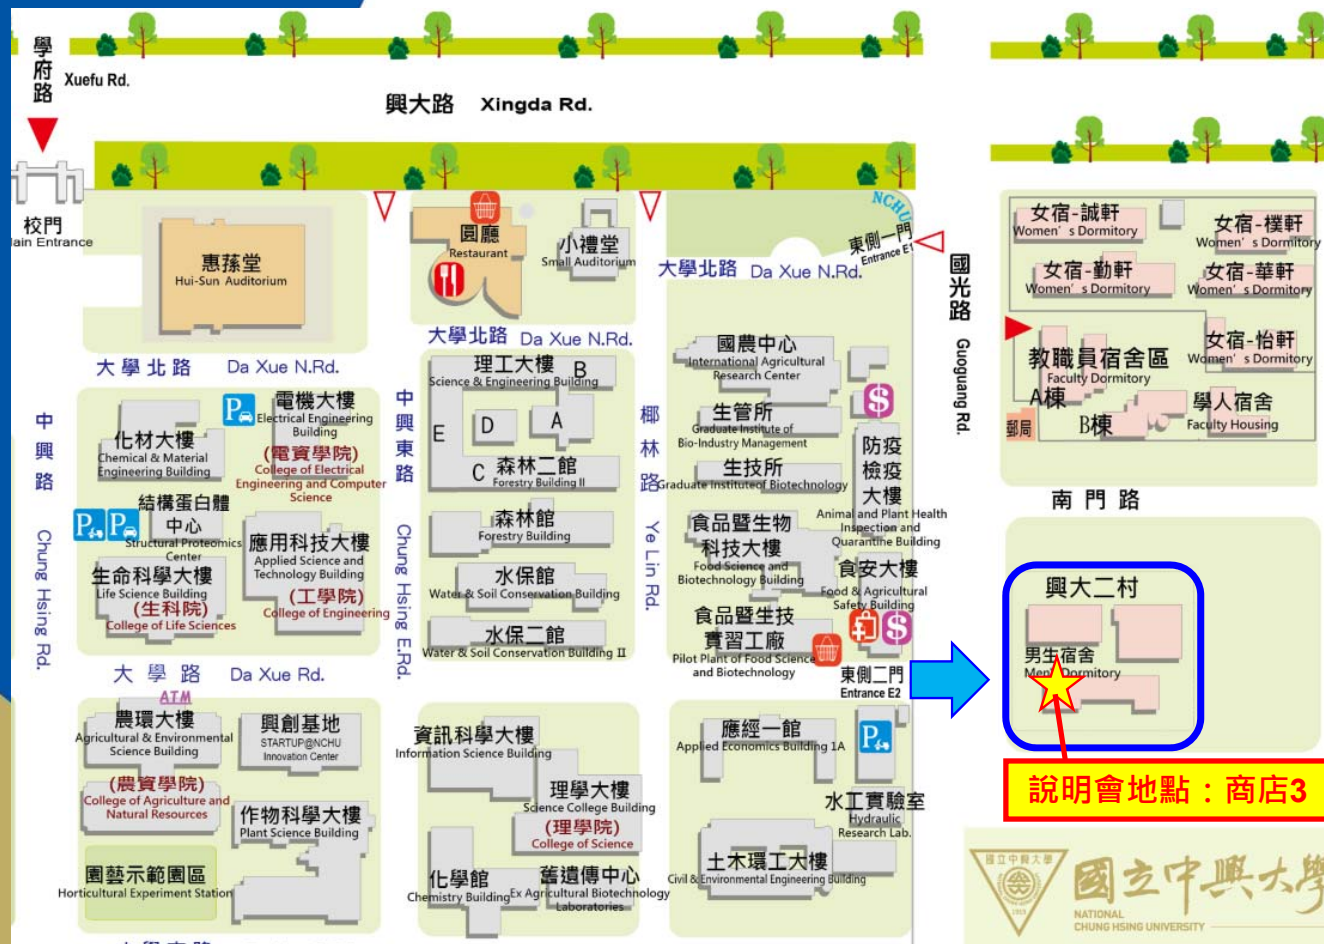

興大二村商店招租說明會

113.05.28

中興大學 總務處

興大二村位置圖

照片來源：GOOGLE MAP

興大二村商店分布

地號	南區頂橋子頭段 0133-0007地號
使用分區	文大用地
使用執照 空間用途	H1宿舍附屬空間 (販賣部)

興大二村商店基本資料

編號	規劃使用項目	面積
商店1	飲料店、藥局、藥妝店、無人商店	20.6坪 68.1m ²
商店2	藥局、藥妝店、無人商店	29.4坪 97.19m ²
商店3	餐飲業、便利商店、連鎖咖啡	50.73坪 167.69m ²
商店4	影印店	22.17坪 73.3m ²
商店5	便當熱食智能販賣機	51.32坪 169.65m ²