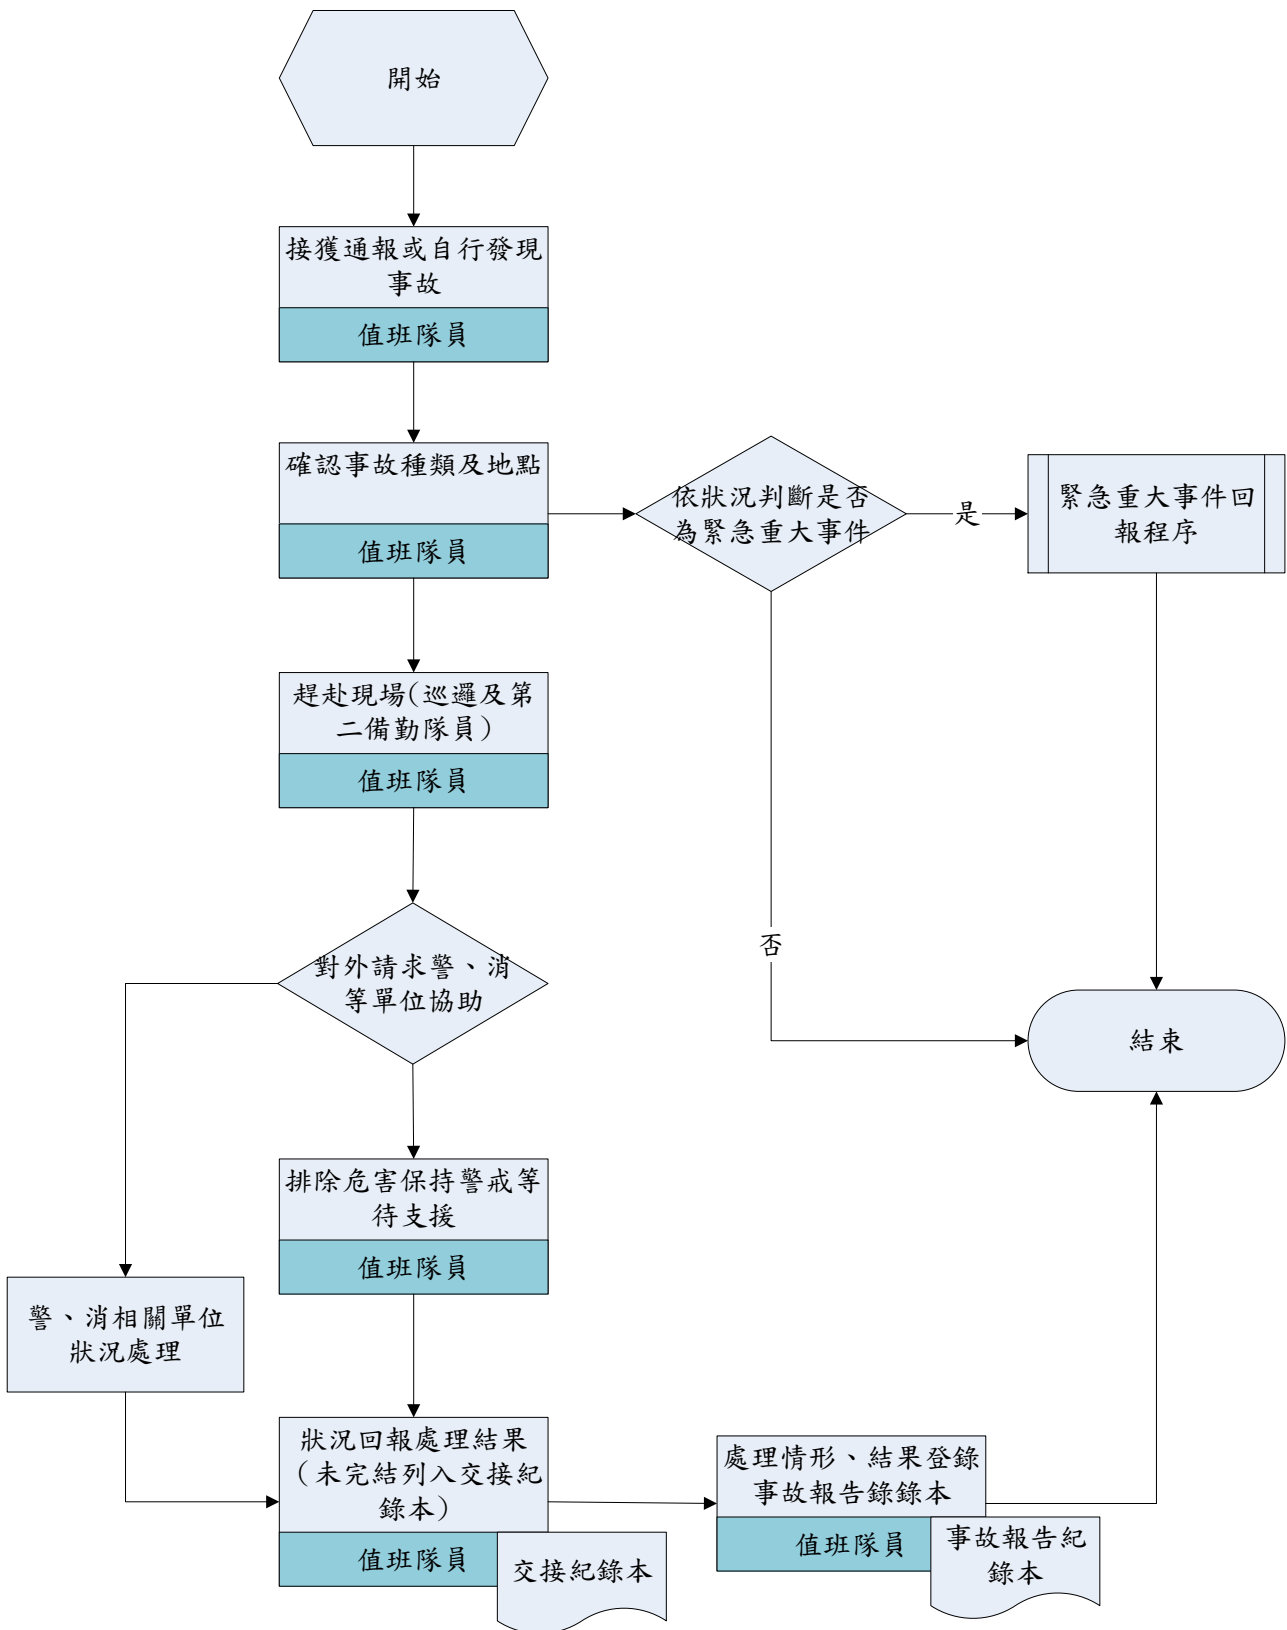

國立中興大學總務處駐警隊作業流程圖 緊急重大事故處理作業(D0601)

國立中興大學總務處駐警隊作業流程圖 報案標準作業(緊急重大事件)(D0602)