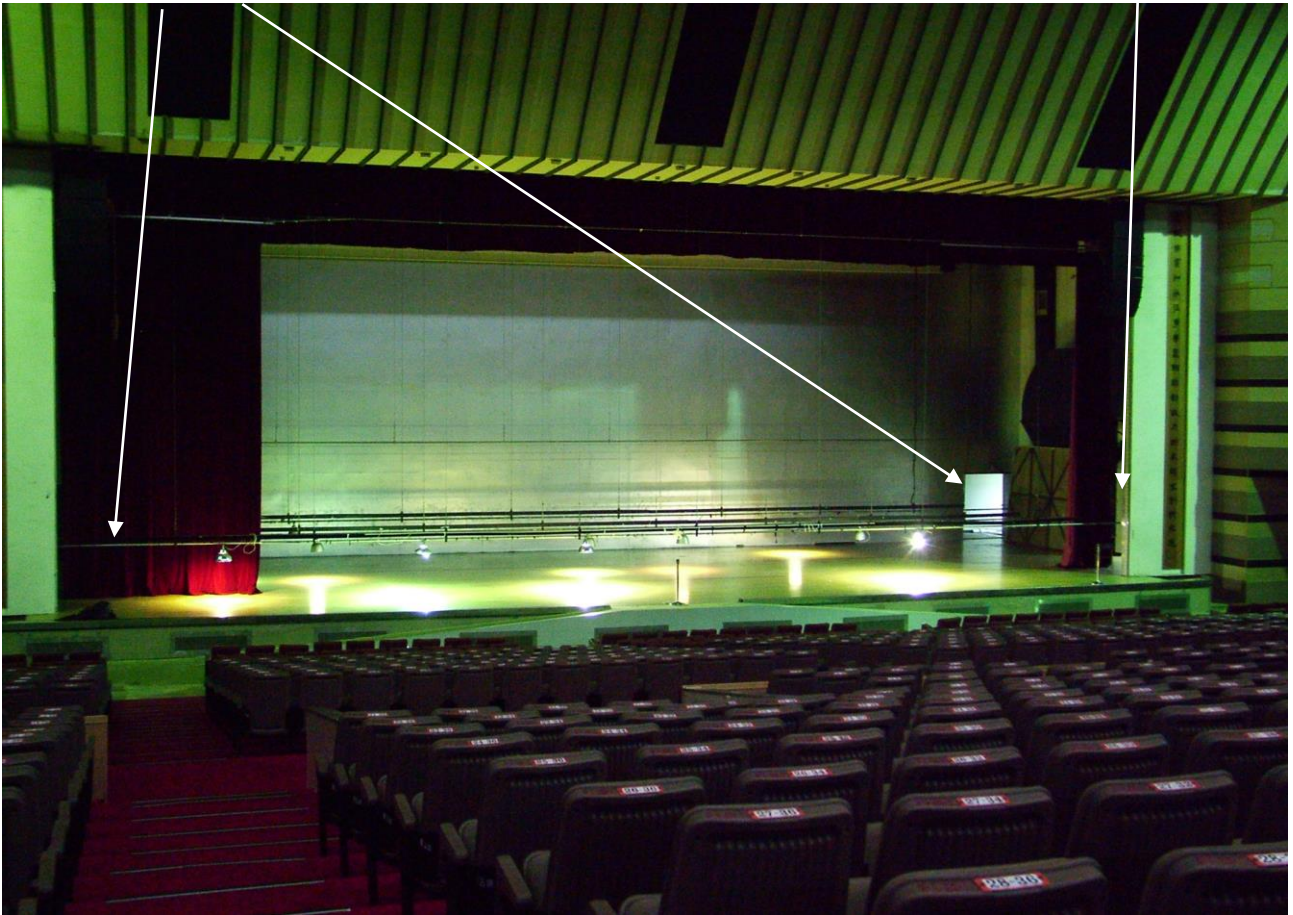

國立中興大學「惠蓀堂」後台房間說明

後台（出入口）

貴賓室出入口

◎ 演員化妝休息室：一大一小，共二間。

小化妝室 (6~7 人)

大化妝室(15 人)

◎ 卸貨口可間接到舞台卸貨,但有橫台,搬卸重物費力。

◎ 卸貨口位於惠蓀堂南側後方;每週六惠蓀堂後方空地有"農夫市集"活動,所有惠蓀堂內之場佈工作皆不可佔用該處或於週六期間影響該處活動。

卸貨口
卸貨口

第一貴賓室

第二貴賓室