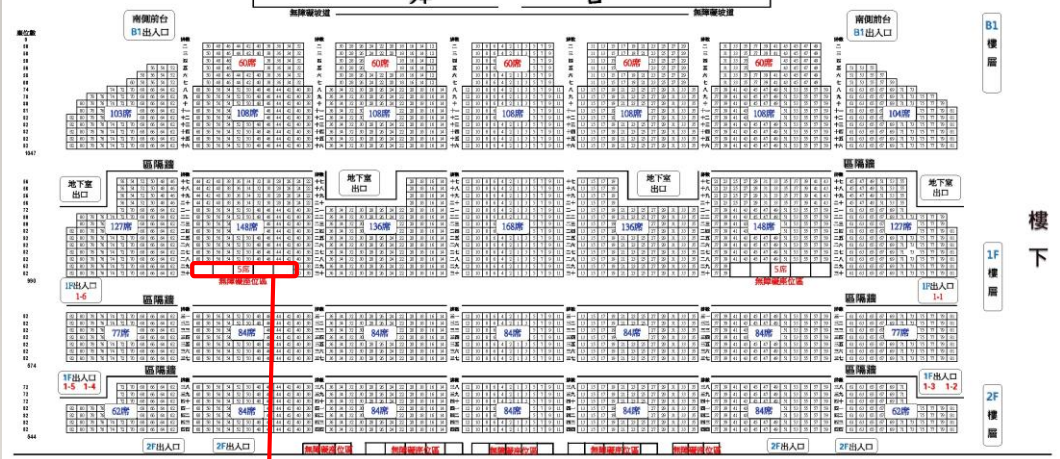

國立中興大學惠蓀堂

內場-無障礙座位區圖

國立中興大學惠孫堂座次表

舞 台

照片如下圖

國立中興大學惠孫堂座次表

舞 台

照片如下圖