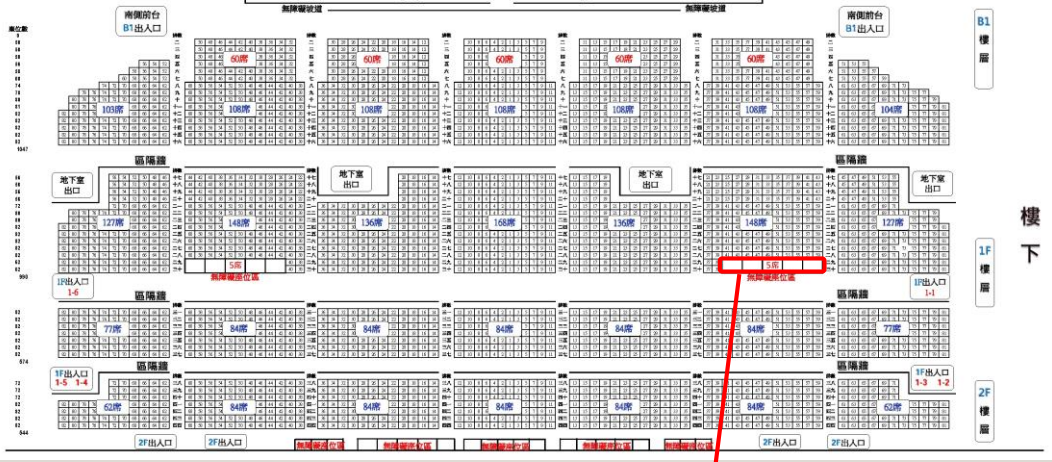

國立中興大學惠蓀堂

內場-無障礙座位區圖

國立中興大學惠孫堂座次表

舞 台

照片如下圖

國立中興大學惠孫堂座次表

舞 台

照片如下圖