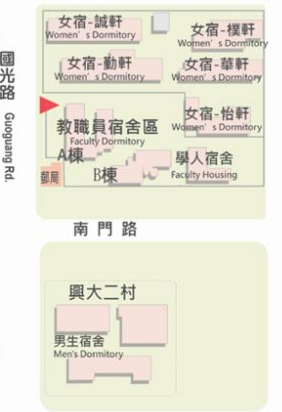

國立中興大學緊急報案亭位置 NCHU Emergency Call Station Locations

1. 人文大樓後方停車場入口
2. 西側一門機車入口處
3. 綜合教學大樓南面
4. 雲平樓弘教亭旁
5. 籃球場(中興奶茶旁)
6. 康橋興大茶花園
7. 紅土網球場與排球場旁
8. 五人制足球場(靠醫研中心)
9. 生機大樓車道入口旁
10. 東二門(舊警衛室門口)
11. 動植物防檢疫大樓後門右側
12. 女生宿舍地下道中間
13. 大學北路與椰林路交叉路口
14. 惠蓀堂後方出入口(近健諮中心)
15. 大學路與中興東路交叉路口
16. 中興湖旁中興路與大學路交叉路口

NCHU Emergency Call Station Locations

校園平面配置示意圖
Map of the Campus

- 餐廳 Restaurant
- 飲料店 Tea shop
- 實習商店 NCHU Mark
- 便利商店 Convenience store
- 書店 Bookstore
- 銀行 Bank
- ATM 提款機
- 汽車停車區 Vehicle Parking
- 機車停車區 Motorcycle Parking
- 停車繳費機 Auto-Play Station
- 出入口(僅供行人/腳踏車通行) Pedestrian / B&E Exit
- 出入口(車輛可通行) Vehicle Exit

112年9月5日修訂版

1. [Rear Parking Entrance, Humanities Building](#)
2. [West Gate 1 Motorcycle Entrance](#)
3. [South Side of Teaching Complex Building](#)
4. [Beside Hongjiao Pavilion, Yunping Building](#)
5. [Basketball Court \(Next to NCHU Milk Tea\)](#)
6. [Kangqiao NCHU Camellia Garden](#)
7. [Beside the Clay Tennis Courts and Volleyball Courts](#)
8. [Futsal Court \(Near Animal Experiment Center\)](#)
9. [Beside the Driveway Entrance of the Bio-Industrial Mechatronics Engineering Building](#)
10. [East Gate 2 \(Old Guardhouse Entrance\)](#)
11. [Right Side of the Rear Entrance, Animal and Plant Health Inspection and Quarantine Building](#)
12. [Center of the Women's Dormitory Underpass](#)
13. [Intersection of Da Xue N. Rd. and Ye Lin Rd.](#)
14. [Rear Entrance/Exit of Hui-Sun Auditorium \(Near the Health Consultation Center\)](#)
15. [Intersection of Da Xue Rd. and Chung Hsing E. Rd.](#)
16. [Intersection of Chung Hsing Rd. and Da Xue Rd. near Chung Hsing Lake](#)